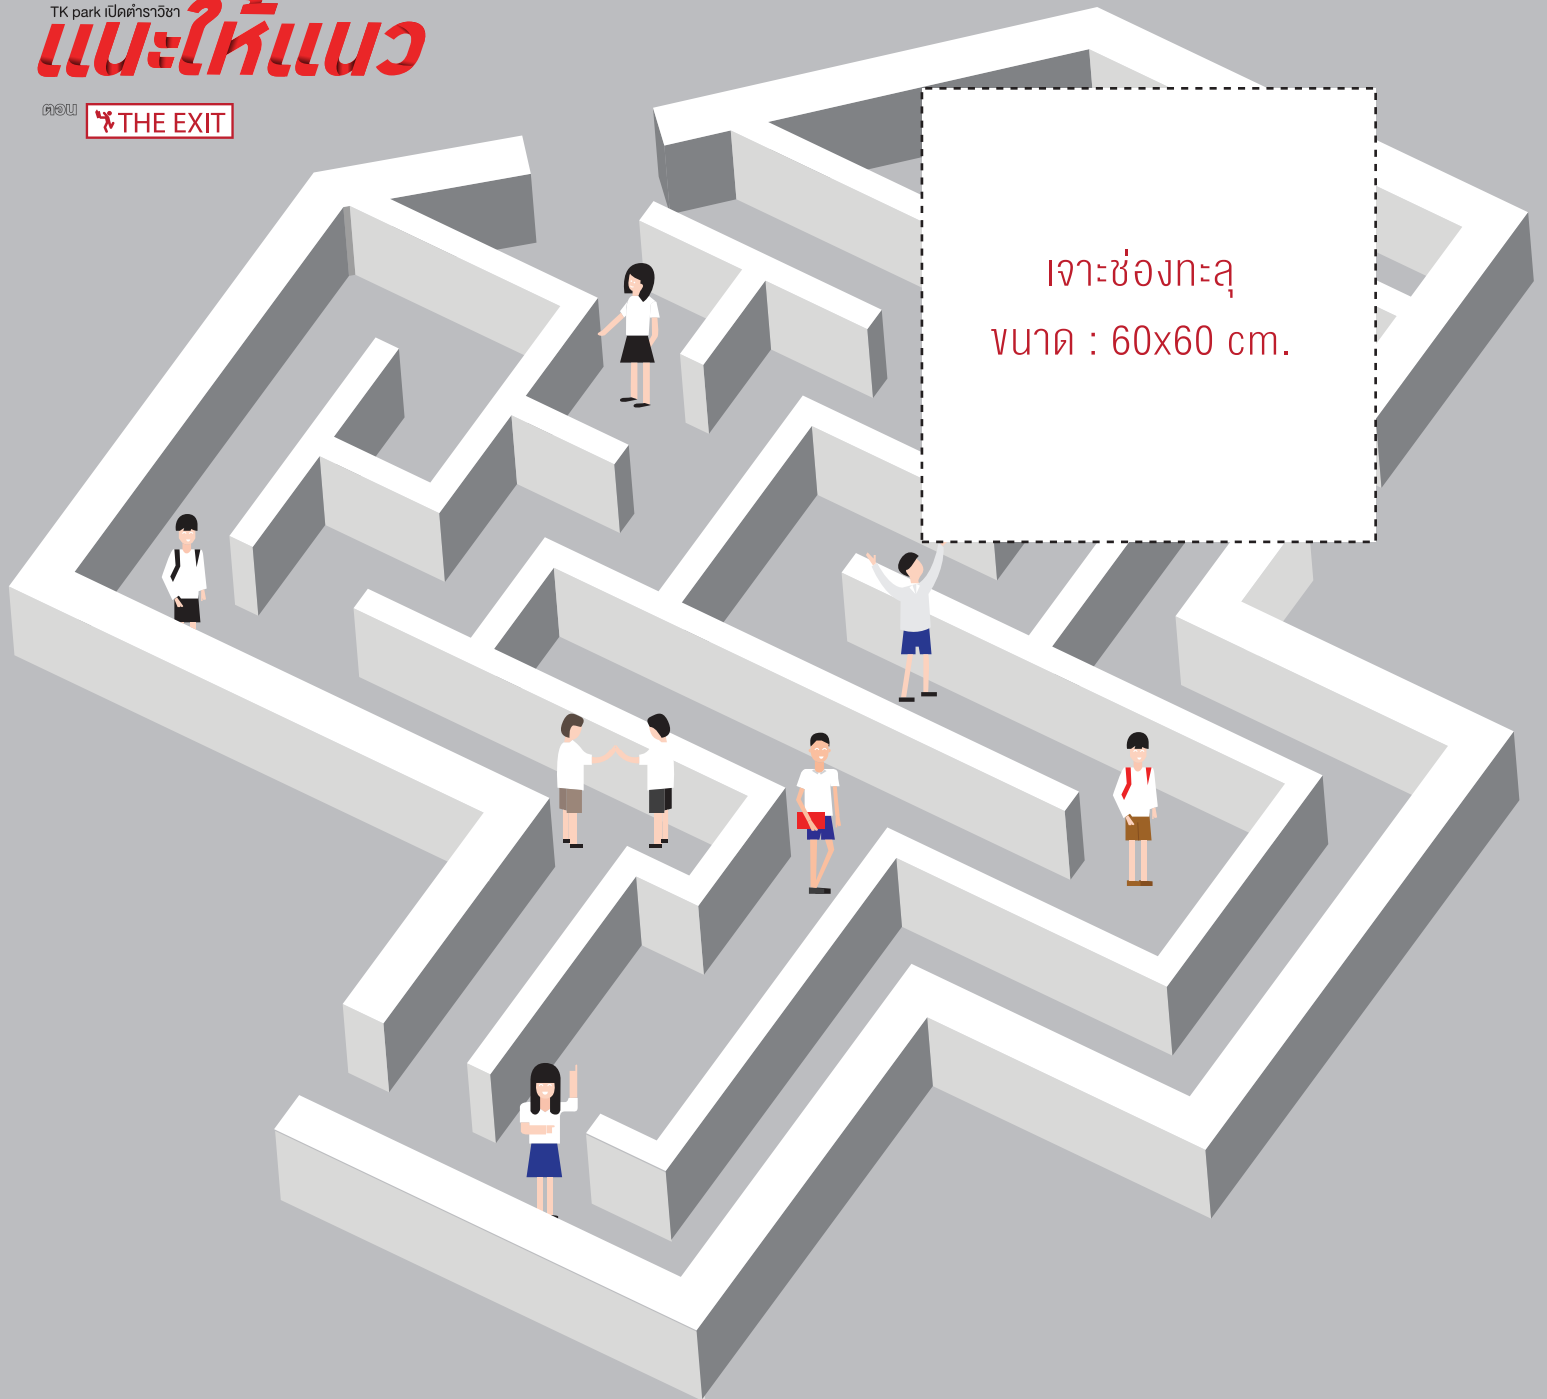

TK park เปิดตำราวิชา

แนะให้แนว

คุณ

THE EXIT

เจาะช่องทะลุ
ขนาด : 60x60 cm.