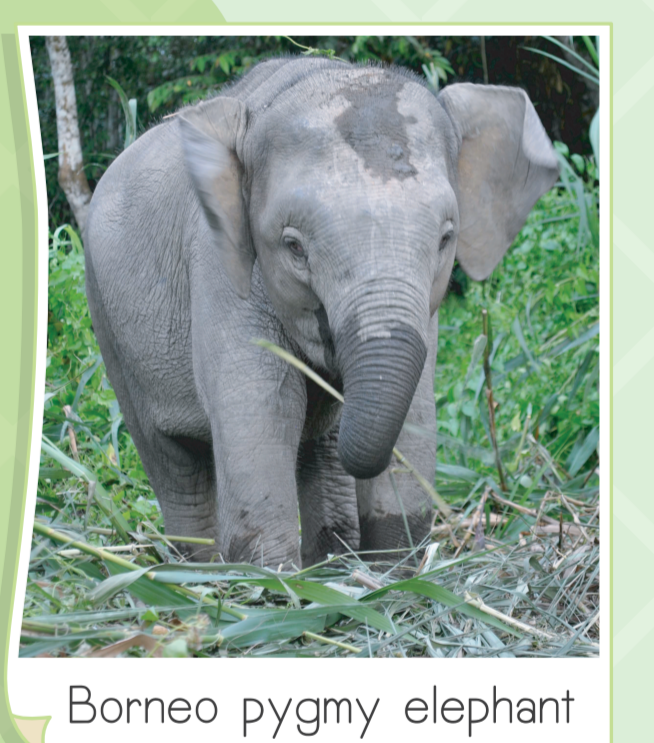

ช้างมั่ง ตัวโตไม่เบา

“ช้างมั่งตัวโตไม่เบา จมูกยาว ๆ เรียกว่างวง...”

ประโยคก่อนหน้าจากเพลงที่เราคุ้นหูสมัยเด็กบ่งบอกถึงขนาดตัวของช้างได้เป็นอย่างดี โดยทั่วไปแล้วช้างเอเชียจะมีน้ำหนักเฉลี่ยอยู่ที่ 3.5 - 4 ตัน* ส่วนช้างแอฟริกา จะมีน้ำหนักเฉลี่ยอยู่ที่ 4 - 5 ตัน

ร่างกายที่ใหญ่โตของช้างถูกรองรับด้วยขา ทั้งสี่ที่เบียดตั้งเสาหลักเฉกเช่นสัตว์สี่เท้าทั่วไป นั่นหมายถึงน้ำหนักมหาศาลที่กดลงบนเท้าแต่ละข้าง ช้างจึงไม่สามารถยกขาวิ่งลอยจากพื้นได้เช่นสัตว์อื่น แต่จะใช้การก้าวเท้าเร็ว ๆ แทนการวิ่ง

ช้างขณะกินดินโป่ง

แล้วช้างนั้นกินอะไรร่างกายถึงได้ใหญ่โตเช่นนี้ แท้จริงแล้ว ประเภทของอาหารไม่ได้มีผลต่อร่างกายที่ใหญ่โตของช้าง แต่ปริมาณอาหารต่างหากคือสิ่งจำเป็นสำหรับช้าง ประมาณกันว่าช้างต้องกินอาหารร้อยละ 10 ของน้ำหนักตัว/วัน เวลาเกือบทั้งวันจึงหมดไปกับการ ใช้งวงหยิบจับอาหารใส่ปาก และใช้เวลาพักผ่อนเพียง 4 ชั่วโมงเท่านั้น ซึ่งอาหารของช้าง ก็คือพืช รวมถึงเปลือกไม้ต่าง ๆ และที่ขาดไม่ได้คือ ช้างต้องกินดินโป่ง** เพื่อให้ได้แร่ธาตุที่จำเป็นต่อร่างกายครบถ้วน

ว่ากันเรื่องขนาดของช้าง

- ช้างที่มีขนาดใหญ่ที่สุดในโลกที่มีการบันทึกไว้มีน้ำหนักถึง 11,000 กิโลกรัม สูง 3.9 เมตร ถูกพบในประเทศแองโกลา เมื่อปี ค.ศ.1956 เป็นช้างสายพันธุ์แอฟริกา (*Loxodonta africana*)
- Borneo pygmy elephant คือช้างที่มีการบันทึกว่าเป็นช้างที่มีขนาดเล็กที่สุดในโลก ช้างชนิดนี้เป็นชนิดย่อย (Sub-species) ของช้างสายพันธุ์เอเชีย (*Elephas maximus*) ตัวโตเต็มวัยสูง 1.5 - 2.6 เมตร น้ำหนักเฉลี่ย 2,500 กิโลกรัม
- เราสามารถประมาณความสูงของช้างได้จากฝ่าเท้า โดยวัดระยะวงรอบของเท้าหน้าช้างแล้วคูณสองจะได้ความสูงคร่าว ๆ ของช้างตัวนั้นหรือเชือกนั้น
- สมองของช้างหนักราว ๆ 5 กิโลกรัม ซึ่งจัดว่าเป็นสมองของสัตว์บกมีขนาดใหญ่ที่สุดในโลก แต่เมื่อเทียบกับหัวช้างแล้วถือว่าเล็กมาก เพราะหัวช้างมีน้ำหนักถึงร้อยละ 12 - 25 ของน้ำหนักตัว