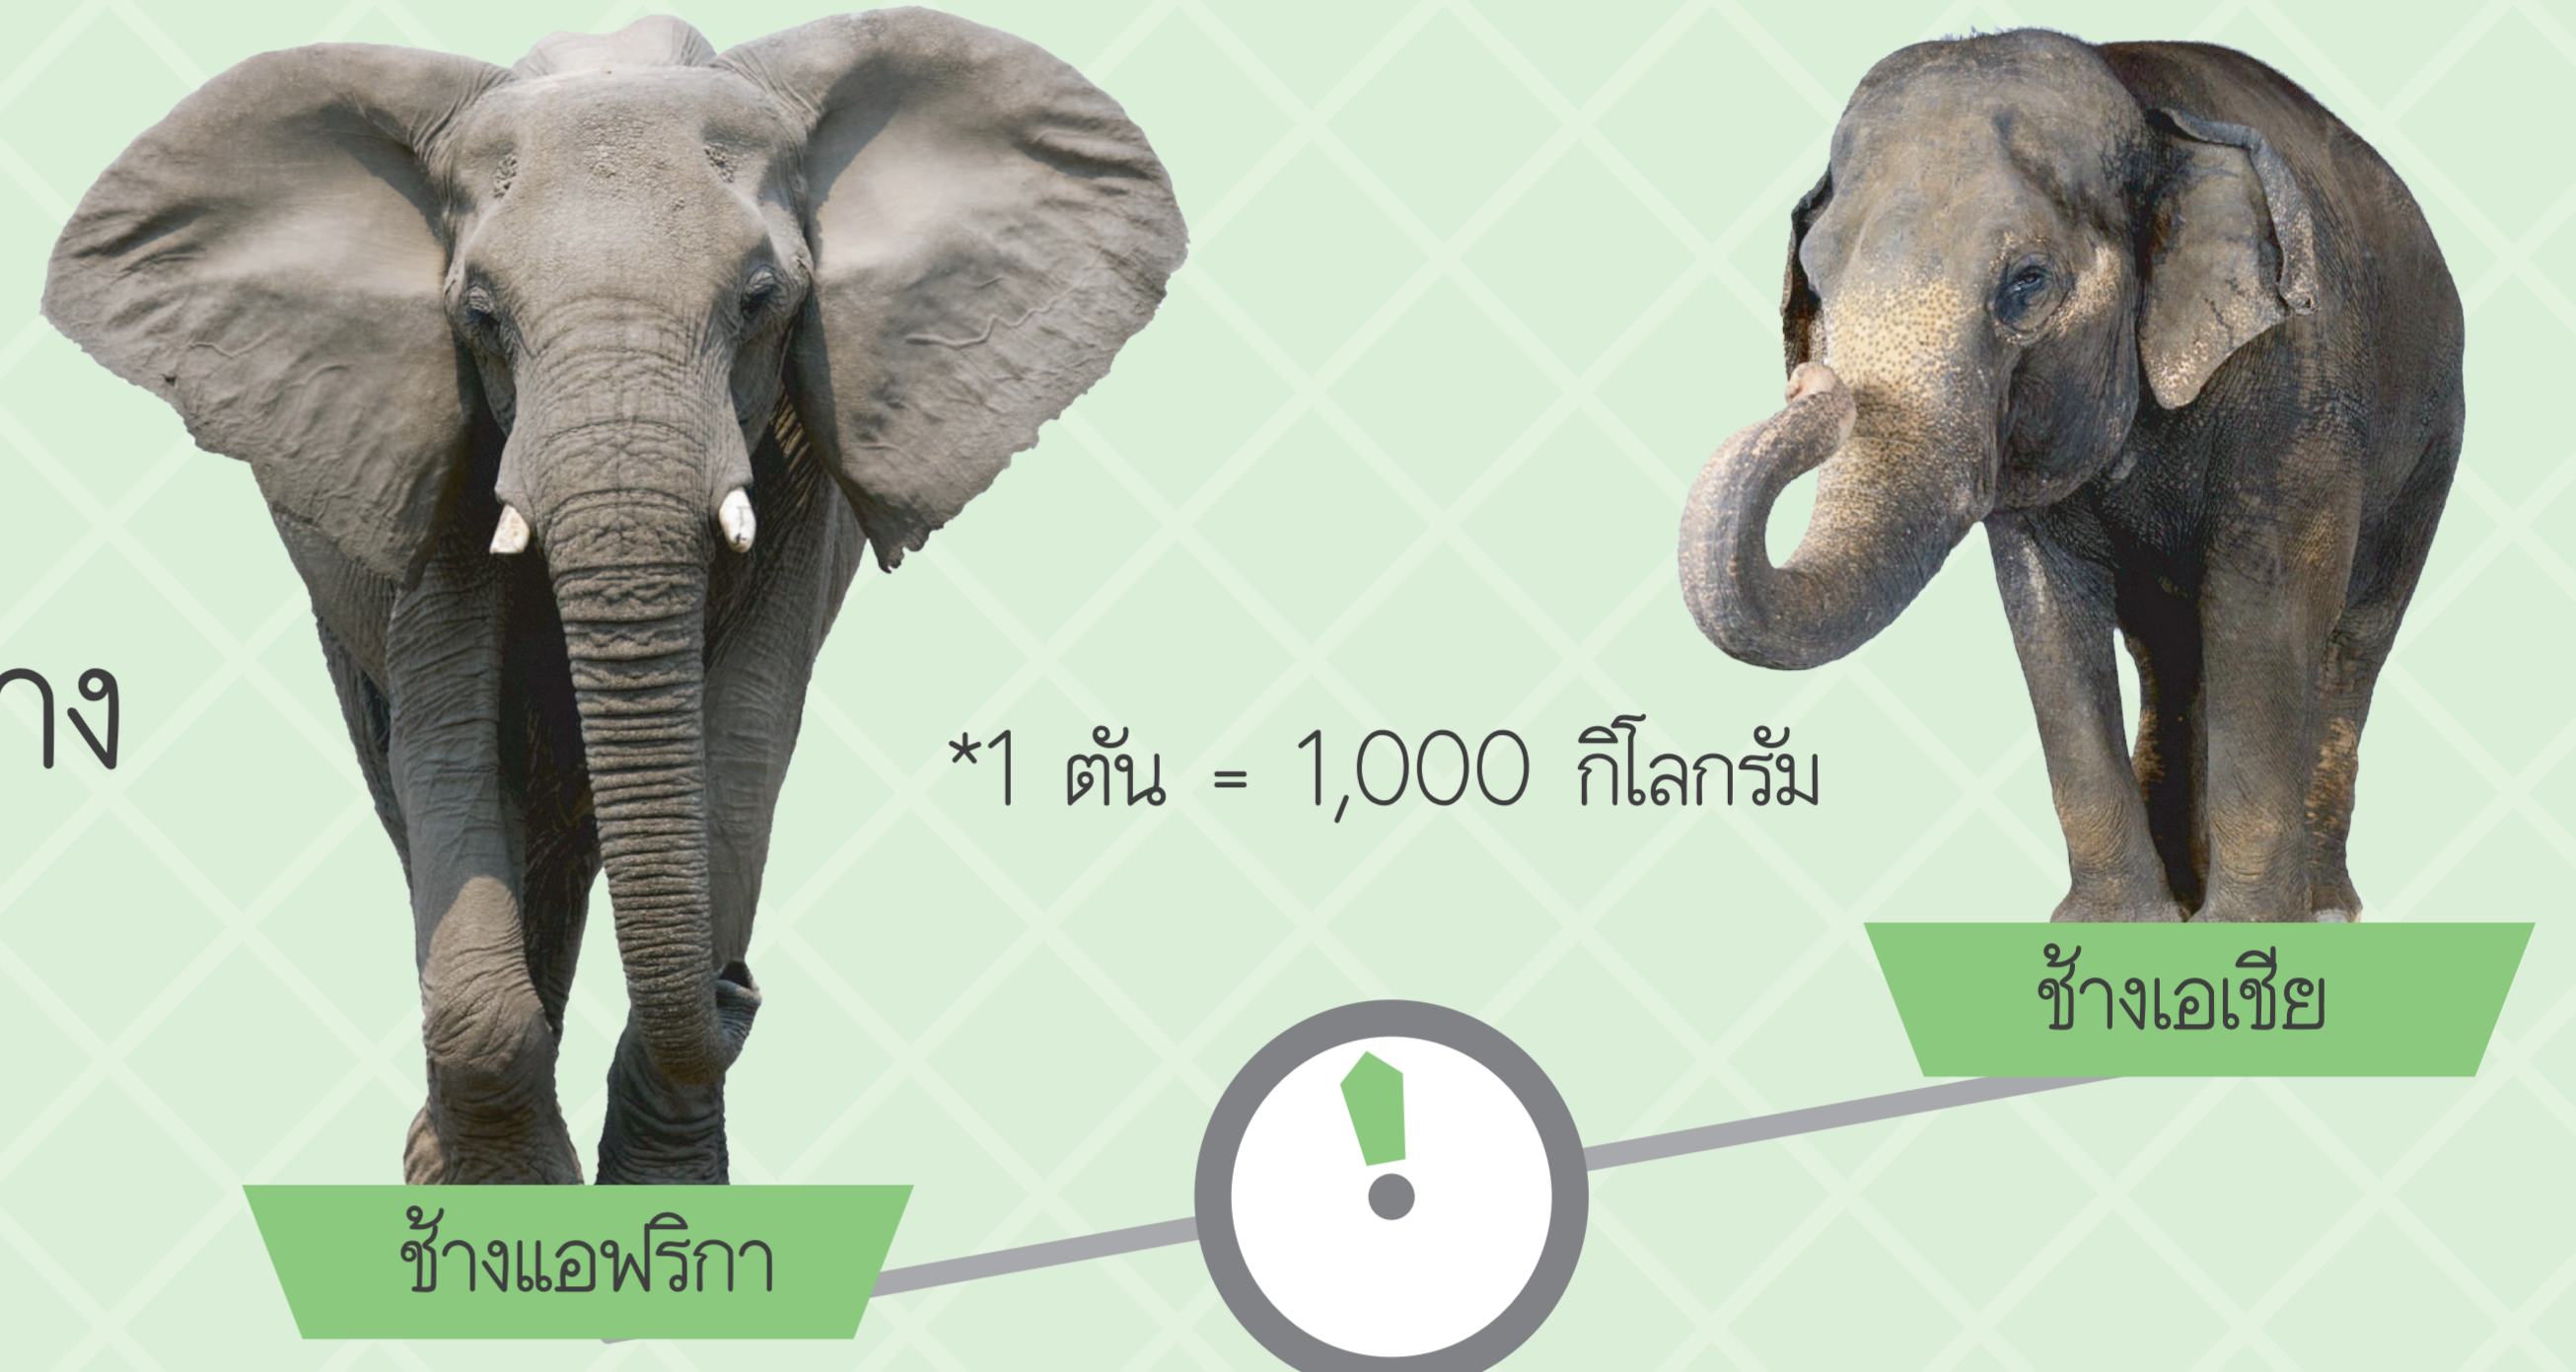

ช้างมั่ง ตัวโตไม่เบา

“ช้างมั่งตัวโตไม่เบา จมูกยาว ๆ เรียกว่างวง...”

ประโยคก่อนหน้าจากเพลงที่เราคุ้นหูสมัยเด็กบ่งบอกถึงขนาดตัวของช้างได้เป็นอย่างดี โดยทั่วไปแล้วช้างเอเชียจะมีน้ำหนักเฉลี่ยอยู่ที่ 3.5 - 4 ตัน* ส่วนช้างแอฟริกา จะมีน้ำหนักเฉลี่ยอยู่ที่ 4 - 5 ตัน

ร่างกายที่ใหญ่โตของช้างถูกรองรับด้วยขา ทั้งสี่ที่เบียดตั้งเสาหลักเฉกเช่นสัตว์สี่เท้าทั่วไป นั่นหมายถึงน้ำหนักมหาศาลที่กดลงบนเท้าแต่ละข้าง ช้างจึงไม่สามารถยกขาวิ่งลอยจากพื้นได้เช่นสัตว์อื่น แต่จะใช้การก้าวเท้าเร็ว ๆ แทนการวิ่ง

ช้างขณะกินดินโป่ง

แล้วช้างนั้นกินอะไรร่างกายถึงได้ใหญ่โตเช่นนี้ แท้จริงแล้ว ประเภทของอาหารไม่ได้มีผลต่อร่างกายที่ใหญ่โตของช้าง แต่ปริมาณอาหารต่างหากคือสิ่งจำเป็นสำหรับช้าง ประมาณกันว่าช้างต้องกินอาหารร้อยละ 10 ของน้ำหนักตัว/วัน เวลาเกือบทั้งวันจึงหมดไปกับการ ใช้งวงหยิบจับอาหารใส่ปาก และใช้เวลาพักผ่อนเพียง 4 ชั่วโมงเท่านั้น ซึ่งอาหารของช้าง ก็คือพืช รวมถึงเปลือกไม้ต่าง ๆ และที่ขาดไม่ได้คือ ช้างต้องกินดินโป่ง** เพื่อให้ได้แร่ธาตุที่จำเป็นต่อร่างกายครบถ้วน

ว่ากันเรื่องขนาดของช้าง

- ช้างที่มีขนาดใหญ่ที่สุดในโลกที่มีการบันทึกไว้มีน้ำหนักถึง 11,000 กิโลกรัม สูง 3.9 เมตร ถูกพบในประเทศแองโกลา เมื่อปี ค.ศ.1956 เป็นช้างสายพันธุ์แอฟริกา (*Loxodonta africana*)
- Borneo pygmy elephant คือช้างที่มีการบันทึกว่าเป็นช้างที่มีขนาดเล็กที่สุดในโลก ช้างชนิดนี้เป็นชนิดย่อย (Sub-species) ของช้างสายพันธุ์เอเชีย (*Elephas maximus*) ตัวโตเต็มวัยสูง 1.5 - 2.6 เมตร น้ำหนักเฉลี่ย 2,500 กิโลกรัม
- เราสามารถประมาณความสูงของช้างได้จากฝ่าเท้า โดยวัดระยะวงรอบของเท้าหน้าช้างแล้วคูณสองจะได้ความสูงคร่าว ๆ ของช้างตัวนั้นหรือเชือกนั้น
- สมองของช้างหนักราว ๆ 5 กิโลกรัม ซึ่งจัดว่าเป็นสมองของสัตว์บกมีขนาดใหญ่ที่สุดในโลก แต่เมื่อเทียบกับหัวช้างแล้วถือว่าเล็กมาก เพราะหัวช้างมีน้ำหนักถึงร้อยละ 12 - 25 ของน้ำหนักตัว