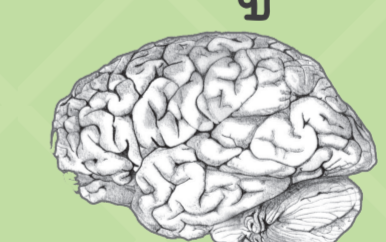

สมองมนุษย์